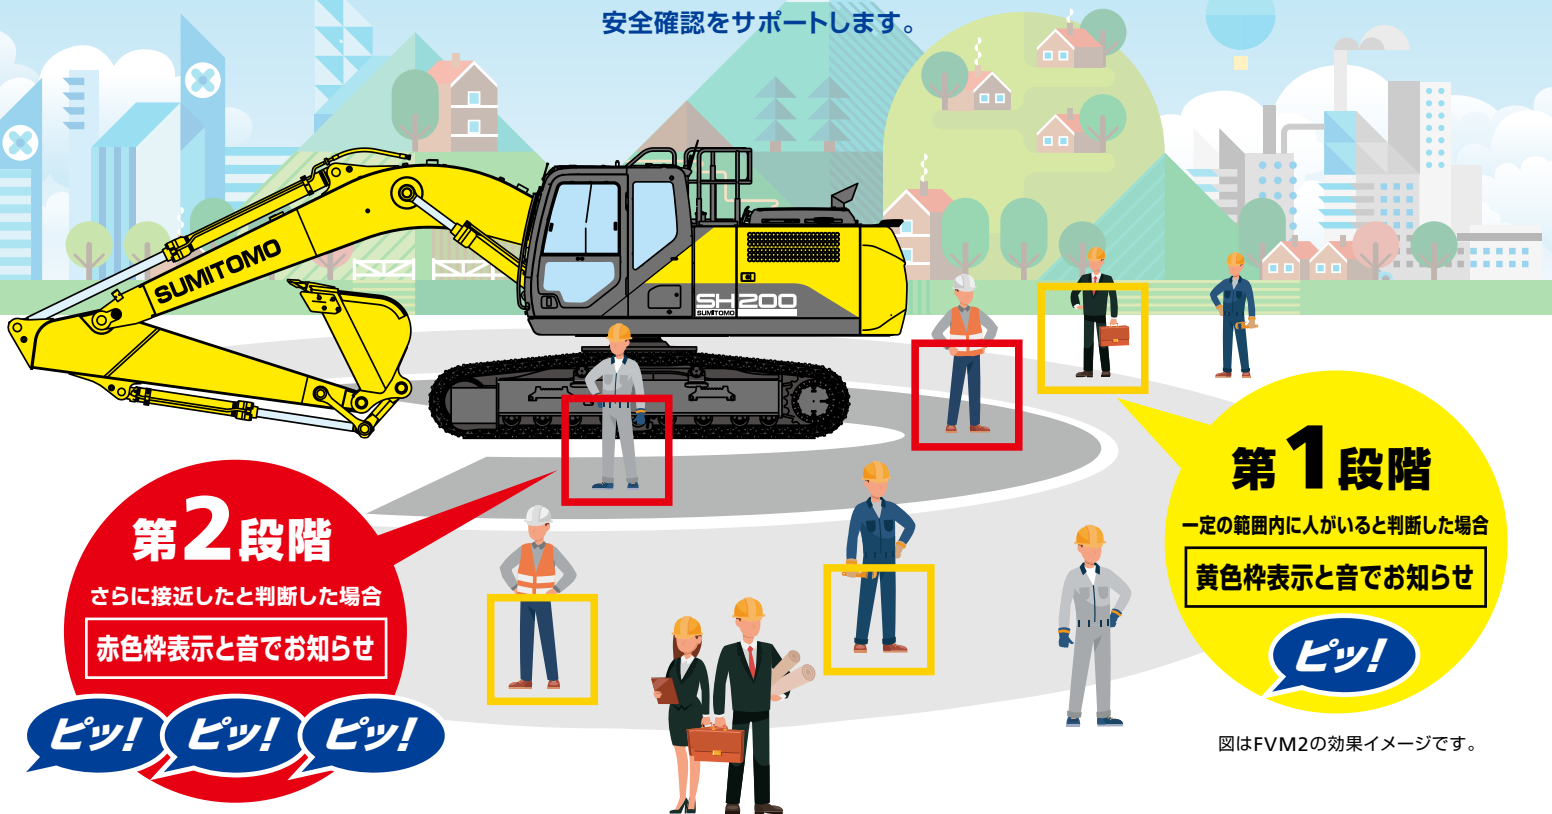

FVM(フィールド ビュー モニター)に新機能!! お知らせ機能付 周囲監視装置

機械の周囲のカメラ映像を解析し、人がいると判断した場合にモニター表示と音でオペレータに注意を促します。

フィールド ビュー モニター FVM2

機械後方270°をひと目でチェックできる、住友建機独自の「FVM」が、新たにお知らせ機能付周囲監視装置「FVM2」へとさらに進化。

通常の映像での安全確認サポートに加え、機械の周囲の人の形を認識し、人がいると判断した場合に、2段階のモニター表示と音でオペレータにお知らせする先進機能で、安全確認をサポートします。

図はFVM2の効果イメージです。

周囲監視でオペレータをサポート

FVM2では、ある一定の範囲内の人の形を認識し、人がいると判断した場合に、モニター表示とお知らせアラームでオペレータに注意を促します。距離に応じ、表示枠色(黄色/赤色)と音を使い分け、2段階でのお知らせを実現。分かりやすい情報提供により、多様な現場条件における安全作業に配慮しました。

搭載機種や搭載可能時期についてはセールススタッフにお尋ねください。