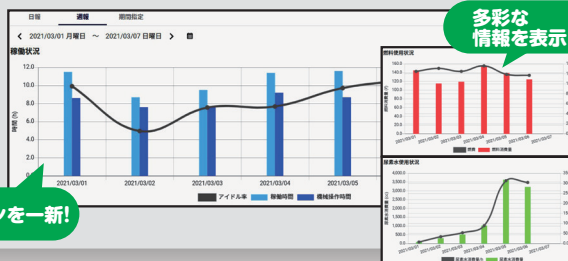

分かりやすい表示!

盗難抑止

位置や時間を指定して、盗難抑止の設定が可能。またメール設定により盗難抑止機能が作動した際に、素早い通知が受けられます。

日時	内容	ステータス
2021/02/08		
2021/02/09		
2021/02/10		
2021/02/11		
2021/02/12		
2021/02/13		
2021/02/14		

デザインを一新!

稼働状況 メンテナンス情報

稼働状況

機械の稼働時間や状態を、日・週・月ごとや期間単位で確認可能。燃費や負荷などの情報を元に、作業の効率改善もはかれます。