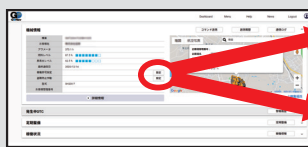

一覧 | 地図

情報がまるっと一目瞭然!

安全情報 セキュリティ機能

警報情報

機械に発生した警報情報をスピーディに取得し、危険予防をサポート。マーク表示化により必要情報が見やすくなりました。

発生日時	警報内容	A3点検資料	アラーム	発生場所
2020/07/13 15:20:10	7612 エアコン通信異常	4,406.4h	異常	東京都中央区新富町
2020/07/13 15:20:09	7612 ICカード通信異常	4,406.4h	異常	東京都中央区新富町
2020/07/13 15:20:09	72531 SPH 発生異常出力異常	4,406.4h	異常	東京都中央区新富町

分かりやすい表示!

盗難抑止

位置や時間を指定して、盗難抑止の設定が可能。またメール設定により盗難抑止機能が作動した際に、素早い通知が受けられます。

日時	内容	ステータス
2021/02/08		
2021/02/09		
2021/02/10		
2021/02/11		
2021/02/12		
2021/02/13		
2021/02/14		

デザインを一新!

稼働状況 メンテナンス情報

稼働状況

機械の稼働時間や状態を、日・週・月ごとや期間単位で確認可能。燃費や負荷などの情報を元に、作業の効率改善もはかれます。