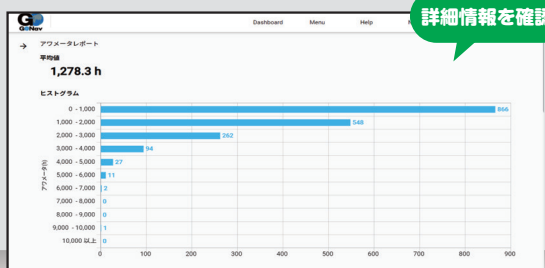

レポート ダウンロード機能

レポート機能

機械や通信のトラブル情報や、稼働時間や整備予測などがレポートとして確認できます。

詳細情報を確認!

ダウンロード機能

各種機械情報をダウンロードして、お客様支援レポートとして出力できます。

お客様への情報提供!

画面イメージは一例で、ご使用の機械などによって実際とは異なります。G@Navは電波が届かない場所、電波の弱い場所など、通信条件によりご利用いただけない場合があります。また、盗難抑止機能は情報管理によるサポートであり、機械の盗難防止を保障するものではありません。

お問い合わせは...

住友建機株式会社

住友建機販売株式会社

〒141-6025 東京都品川区大崎2-1-1 (ThinkPark Tower) ☎03-6737-2610
北海道・東北統括部 ☎0223-24-1192 関東甲信越統括部 ☎0480-23-8901
中部統括部 ☎0562-48-5200 関西統括部 ☎06-6476-3736
中四国統括部 ☎082-941-5100 九州統括部 ☎092-934-0058

●オペレータの養成・資格取得のご相談は 千葉教習センター ☎043-420-1549
愛知教習センター ☎0566-35-1311 大阪教習センター ☎06-6476-4555

<https://www.sumitomokenki.co.jp>