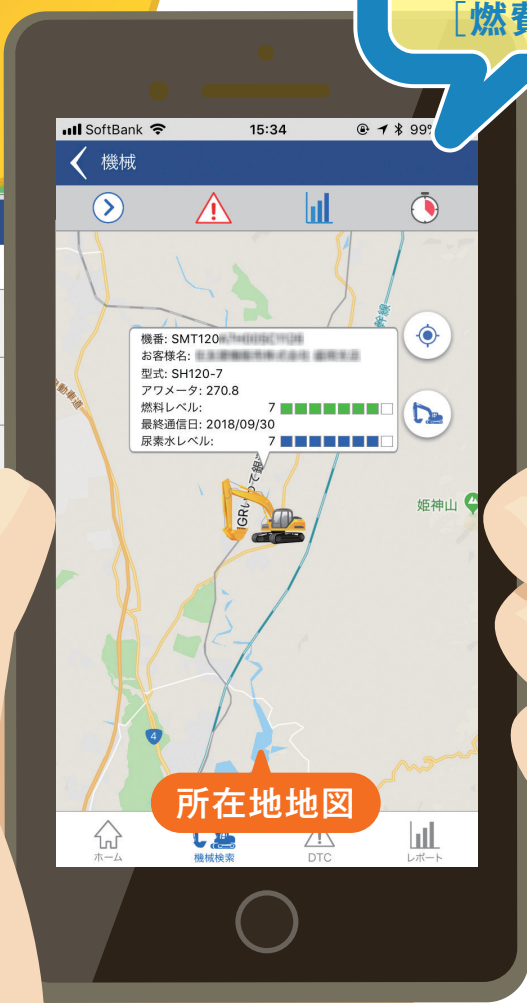

G@Navアプリがあれば (ジーナビ)

いつでも
どこでも

機械情報が
すぐ見られる

[所在地]

[燃費/レポート情報] など

SoftBank 15:15 100%

機械

お客様管理番号	
機番	SMT120
型式	SH120-7
警報発生中	
アワメータ	474.7
燃料残量	5
尿素水レベル	3
生涯燃料消費量	4,968.5
尿素水消費量	146,789.0

月報 週報 日報

2018/09/24 - 2018/09/30 次週

稼働レポート

機番	機械操作時間	アイドル率 (%)	レポート
01	04:14	20.6	日報へ
02	03:11	9.9	日報へ
03	04:18	11.6	日報へ
04	01:54	30.1	日報へ
05	03:09	4.5	日報へ
06	02:39	13.8	日報へ
07	00:00	0.0	日報へ

故障警報

発生日時	検出日時	警報内容
2018/09/17 14:59	2018/09/18 07:22	0101:故障発生-CANノイズ異常
2018/09/17 14:59	2018/10/23 12:11	8104:故障発生-燃料ポンプ異常
2018/09/17 14:52	2018/09/17 14:59	7602:故障発生-ECM異常
2018/09/10 08:27	2018/10/23 12:11	8801:故障発生-センサー異常
2018/09/03 08:39	2018/09/03 13:02	0101:故障発生-CANノイズ異常
2018/09/03 08:39	2018/09/03 08:44	7602:故障発生-ECM異常
2018/09/03 08:37	2018/09/03 08:37	7602:故障発生-ECM異常
2018/09/03 08:37	2018/09/03 08:37	7602:故障発生-ECM異常
2018/09/03 08:37	2018/09/03 08:37	7602:故障発生-ECM異常

機械情報

さらにアプリならではの
便利な機能も!

[裏面に続く]